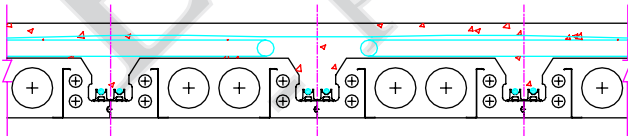

Section de dalle de 4 pouces - Tuyaux de 2 pouces

0245_50mm_BASEMENT (07/25/07)

Boîte de radiateur LEGALETT - 2 pouces

0260_50mm_BASEMENT (08/20/07)

SYSTÈME DE SOUS-SOL - DÉTAILS TYPIQUES

Système de poutrelle HAMBRO

0245_50mm_SUSPENDED (03/30/07)

HAMBRO / Boîte de radiateur LEGALETT

0260_50mm_SUSPENDED (08/16/06)

Système de panneaux INSULDECK

0245_50mm_INSULDECK (06/13/07)

INSULDECK / Boîte de radiateur LEGALETT

0260_50mm_INSULDECK (06/13/07)

SYSTÈMES SUSPENDUS - DÉTAILS TYPIQUES