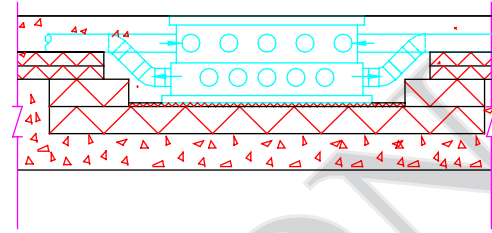

Section de dalle de 4 pouces - Tuyaux de 2 pouces

0245_50mm_BASEMENT (07/25/07)

Boîte de radiateur LEGALETT - 2 pouces

0260_50mm_BASEMENT (08/20/07)

SYSTÈME DE SOUS-SOL - DÉTAILS TYPIQUES

Système de poutrelle HAMBRO

0245_50mm_SUSPENDED (03/30/07)

HAMBRO / Boîte de radiateur LEGALETT

0260_50mm_SUSPENDED (08/16/06)

Système de panneaux INSULDECK

0245_50mm_INSULDECK (06/13/07)

INSULDECK / Boîte de radiateur LEGALETT

0260_50mm_INSULDECK (06/13/07)

SYSTÈMES SUSPENDUS - DÉTAILS TYPIQUES