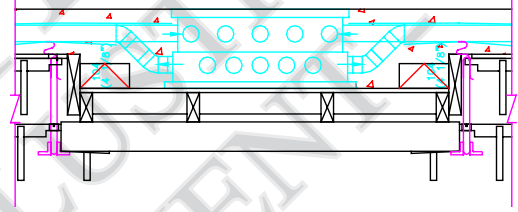

Section de dalle de 4 pouces - Tuyaux de 2 pouces

0245_50mm_BASEMENT (07/25/07)

Boîte de radiateur LEGALETT - 2 pouces

0260_50mm_BASEMENT (08/20/07)

SYSTÈME DE SOUS-SOL - DÉTAILS TYPIQUES

Système de poutrelle HAMBRO

0245_50mm_SUSPENDED (03/30/07)

HAMBRO / Boîte de radiateur LEGALETT

0260_50mm_SUSPENDED (08/16/06)

Système de panneaux INSULDECK

0245_50mm_INSULDECK (06/13/07)

INSULDECK / Boîte de radiateur LEGALETT

0260_50mm_INSULDECK (06/13/07)

SYSTÈMES SUSPENDUS - DÉTAILS TYPIQUES