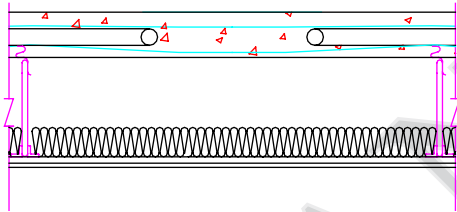

Section de dalle de 4 pouces - Tuyaux de 2 pouces

0245_50mm_BASEMENT (07/25/07)

Boîte de radiateur LEGALETT - 2 pouces

0260_50mm_BASEMENT (08/20/07)

SYSTÈME DE SOUS-SOL - DÉTAILS TYPIQUES

Système de poutrelle HAMBRO

0245_50mm_SUSPENDED (03/30/07)

HAMBRO / Boîte de radiateur LEGALETT

0260_50mm_SUSPENDED (08/16/06)

Système de panneaux INSULDECK

0245_50mm_INSULDECK (06/13/07)

INSULDECK / Boîte de radiateur LEGALETT

0260_50mm_INSULDECK (06/13/07)

SYSTÈMES SUSPENDUS - DÉTAILS TYPIQUES