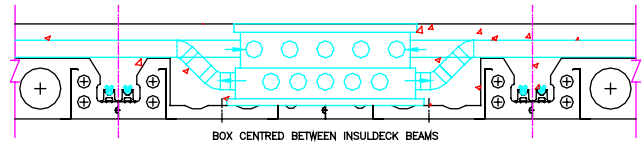

Section de dalle de 4 pouces - Tuyaux de 2 pouces

0245_50mm_BASEMENT (07/25/07)

Boîte de radiateur LEGALETT - 2 pouces

0260_50mm_BASEMENT (08/20/07)

SYSTÈME DE SOUS-SOL - DÉTAILS TYPIQUES

Système de poutrelle HAMBRO

0245_50mm_SUSPENDED (03/30/07)

HAMBRO / Boîte de radiateur LEGALETT

0260_50mm_SUSPENDED (08/16/06)

Système de panneaux INSULDECK

0245_50mm_INSULDECK (06/13/07)

INSULDECK / Boîte de radiateur LEGALETT

0260_50mm_INSULDECK (06/13/07)

SYSTÈMES SUSPENDUS - DÉTAILS TYPIQUES